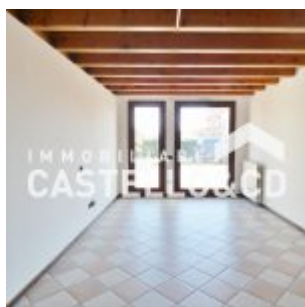

Bilocale in zona centrale di Rivoltella

Desenzano d/G

Centralissimo nella zona di Rivoltella, il luminoso bilocale si trova al piano terra di una tranquilla palazzina residenziale.

Indipendente dal resto del complesso, l'immobile è composto da un'ampia zona giorno, disimpegno, bagno e una spaziosa zona notte che si affaccia con accesso diretto alla graziosa corte condominiale.